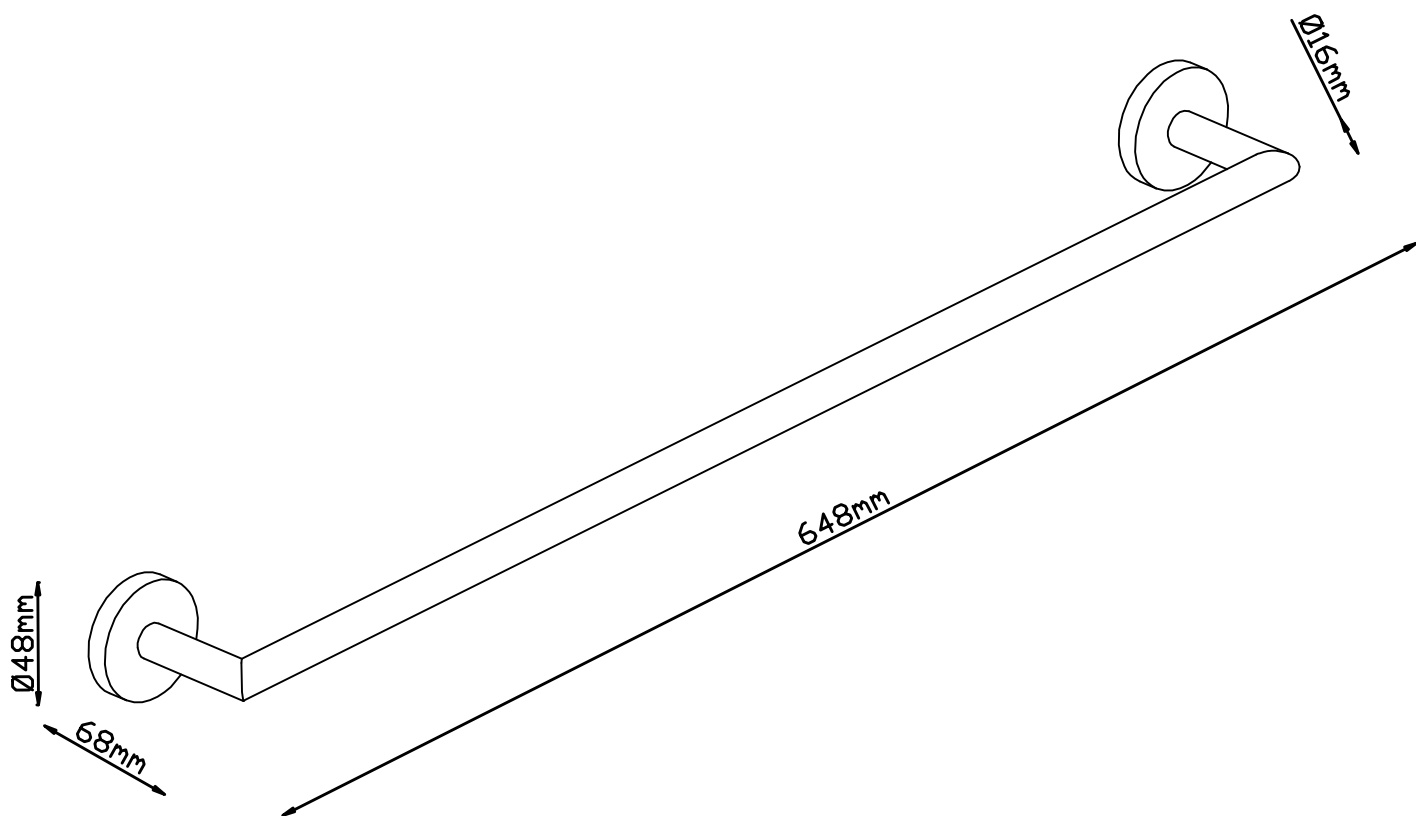

# Luna

DK Monteringsvejledning  
EN Installation instruction  
DE Montageanleitung  
SE Monteringsanvisning

Art. No: 57101, 57102, 57104, 57104BR,  
VVS: 775883134, 775883141, 775883135

EDITION: 2024-04-11

# LAVABO®

1. DK Indhold i pakken  
 EN Contents of the package  
 DE Inhalt des Pakets  
 SE Innehållet i förpackningen

DK	Toiletrulleholder
EN	Toilet roll holder
DE	Toilettenpapier Halter
SE	Toalettrullehållare

DK	2x Pinolskrue M5 x 8
EN	2x Spindle screw M5 x 8
DE	2x Spindelschraube M5 x 8
SE	Spindelskruv M5 x 8

DK	Unbrakonøgle 2,5 mm
EN	Allen key 2.5 mm
DE	Inbusschlüssel 2,5 mm
SE	Insexnyckel 2,5 mm

2. DK Nødvendigt værktøj  
 EN Necessary tools  
 DE Notwendige Werkzeuge  
 SE Nödvändiga verktyg